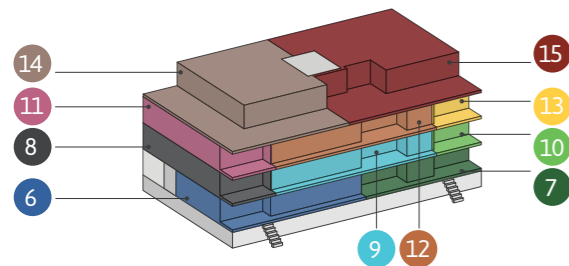

KELLER / DISPONIBEL

PARKSTRASSE 7/11/15/19/23/27

PARKSTRASSE

ZUHAUSE AM WASSER – KLINGNAU

LEGENDE

Kellernr.	Wohnungsnr.
6	2001 2005 2009 2013 2017 2023
7	2002 2006 2010 2014 2018 2024
8	2101 2105 2110 2115 2120 2127
9	2102 2106 2111 2116 2121 2128
10	2103 2107 2112 2117 2122 2129
11	2201 2204 2209 2213 2217 2222
12	2202 2205 2210 2214 2218 2223
13	2203 2206 2211 2215 2219 2224
14	2301 2207 2304 2306 2308 2310
15	2302 2303 2305 2307 2309 2311

Alle Quadratmeterangaben sind Circaangaben.

KELLER / DISPONIBEL

PARKSTRASSE 9/13/17/21/25/29

PARKSTRASSE

ZUHAUSE AM WASSER – KLINGNAU

LEGENDE

Kellernr.	Wohnungsnr.
1	2003 2007 2011 2015 2020 2022
2	2004 2008 2012 2016 2021 2025
3	2108 2113 2118 2123 2123
4	2104 2109 2114 2119 2124 2130
5	2208 2216 2220 2221 2212