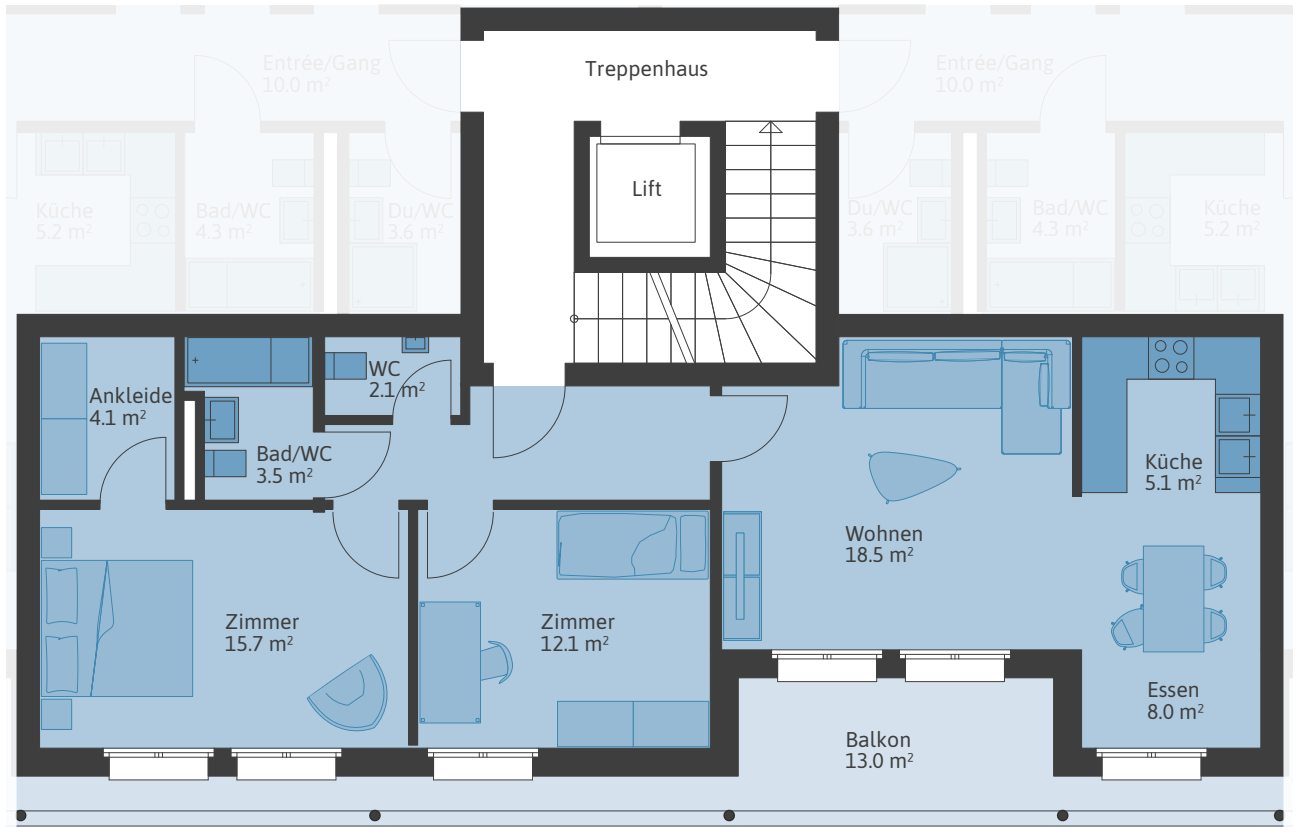

3½ ZIMMER

PARKSTRASSE 7/11/15/19/23/27

PARKSTRASSE

ZUHAUSE AM WASSER – KLINGNAU

WOHNUNGSNUMMER

07 11 15 19 23 27

1. OG

2102 | 2106 | 2111 | 2116 | 2121 | 2128

2. OG

2202 | 2205 | 2210 | 2214 | 2218 | 2223

WOHNFLÄCHE

77 m²

BALKON

13.0 m²

KELLER

siehe UG Plan

Hausübersicht

Alle Quadratmeterangaben sind Circaangaben.