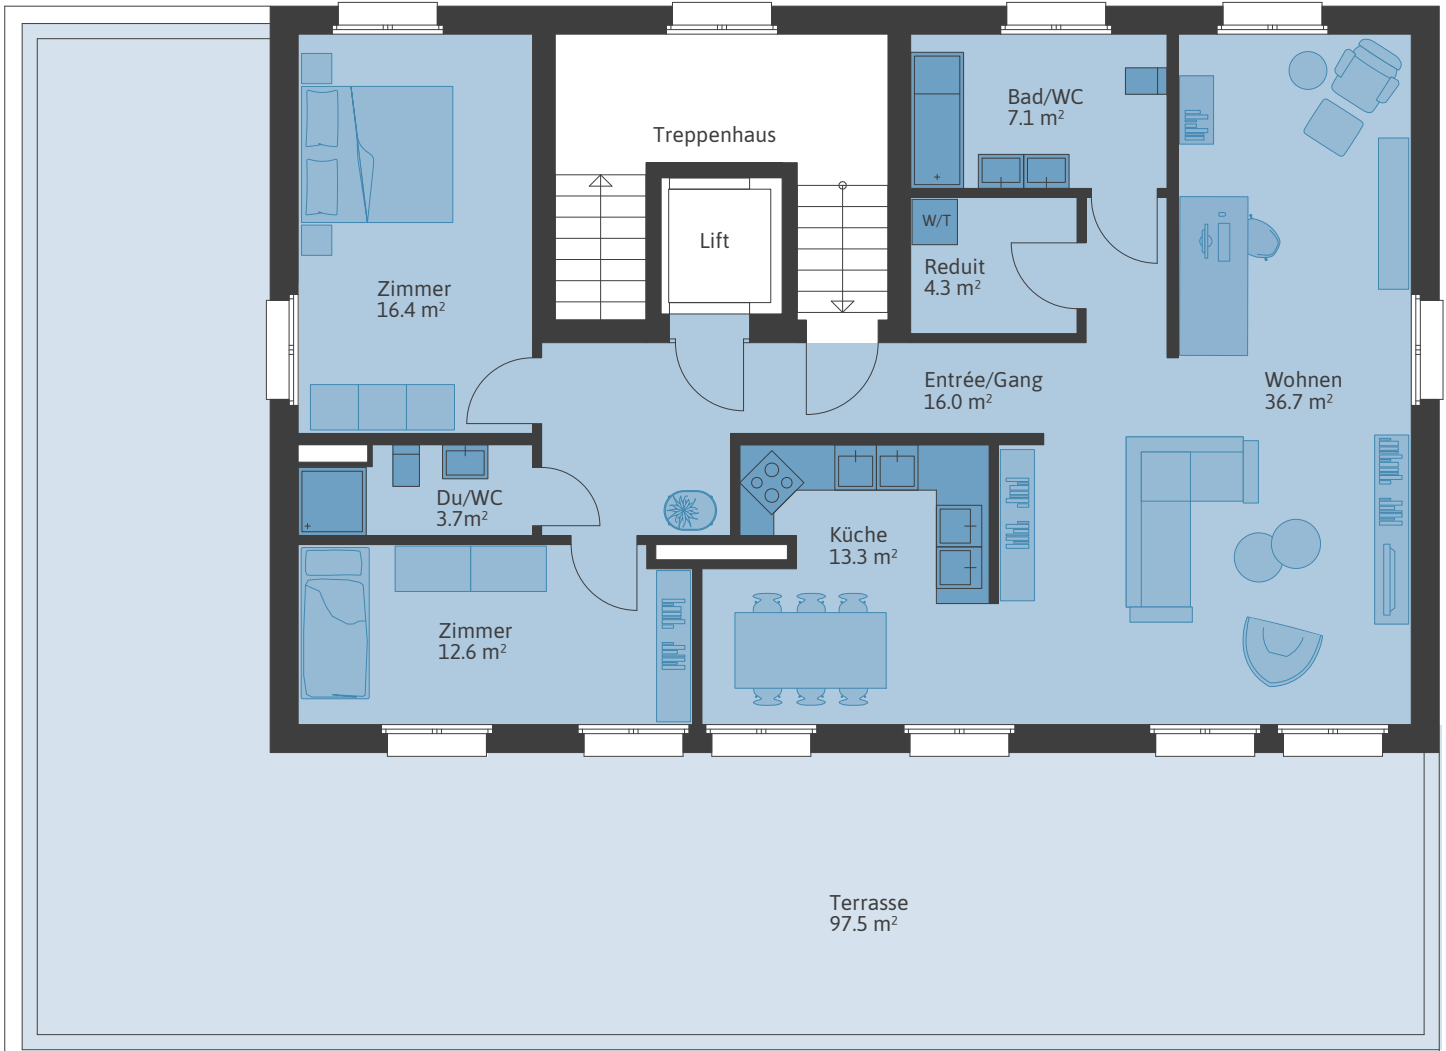

3½ ZIMMER

PARKSTRASSE 17

PARKSTRASSE

ZUHAUSE AM WASSER – KLINGNAU

WOHNUNGSNUMMER

17
2212

WOHNFLÄCHE

110 m²

TERRASSE

97.5 m²

KELLER

siehe UG Plan

Hausübersicht

Alle Quadratmeterangaben sind Circaangaben.

WWW.PARKSTRASSE-KLINGNAU.CH