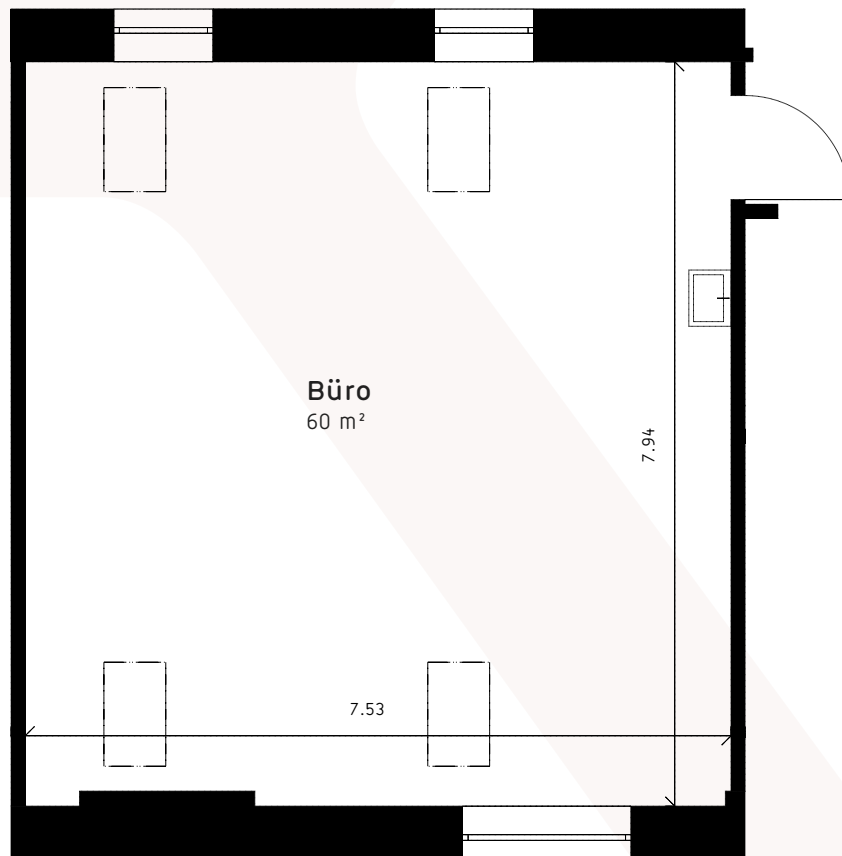

KUNZWERK

Gebäude Elektrowerkstatt

E2

Nutzfläche	60 m ²
Etage	EG
Raumhöhe	6.31 m

0 m 1 m 3 m 5 m