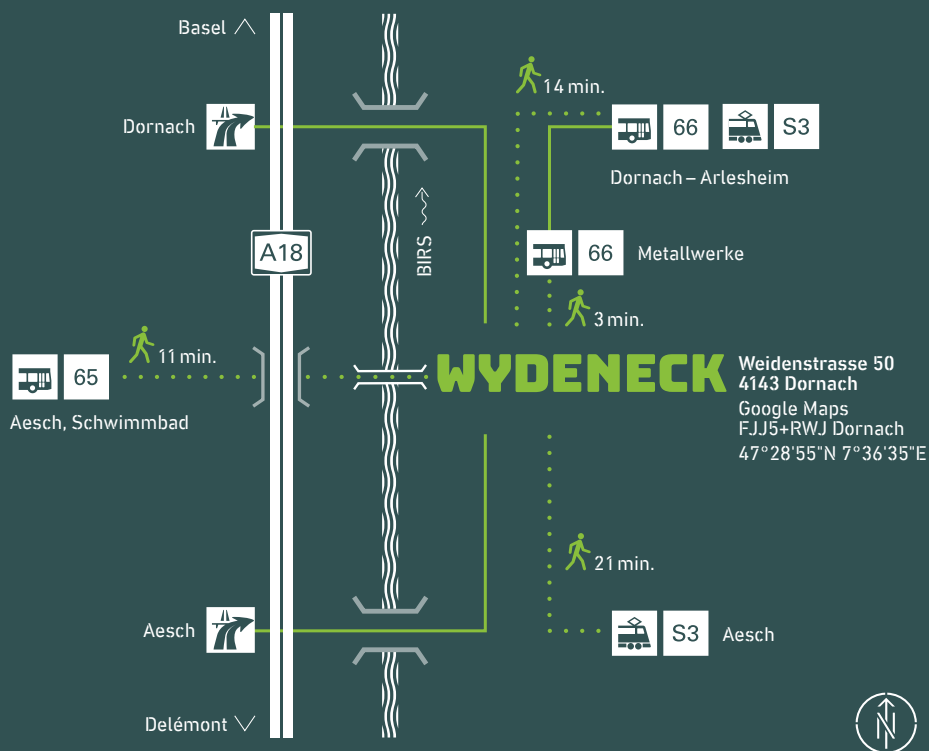

Das WydeKraftwerk ist ein Werkspielplatz, auf dem Jede und Jeder seiner Kreativität freien Lauf lassen kann.

Auf dem ehemaligen Industrieareal können auf einer Fläche von fast 1000 m² Ideen realisiert werden, die auf einem Spielplatz mit festen Bauten keinen Platz haben. Nebst viel Material zum kreativen Spiel sind auch eine Werkstatt und Werkzeuge vorhanden, die dir die Möglichkeit geben, deine Idee umzusetzen. Willst du mal eine Seifenkiste mit Elektroantrieb bauen? Oder an einem Baumstamm schnitzen? Eine richtig grosse Kugelbahn konstruieren oder dich auf einem Bikejump austoben, den du selbst anlegen kannst? Erfindest du lieber deine eigene Spielwelt, weil dir die gängigen Spielplätze zu langweilig sind? Dann bist du bei uns genau richtig!

Für wen ist das WydeKraftwerk?

Für Kinder und Jugendliche, in Begleitung ihrer Eltern oder allein, Schulklassen und Tagesstätten, die Werkprojekte planen, die Platz brauchen und für alle, die dort, wo sie wohnen, keinen Platz zum Spielen oder Lärm machen haben. Bei uns störst du niemanden!

Wie kannst du das WydeKraftwerk für dich nutzen?

Wir sind ab Juni 2022 jeweils am Mittwoch- und Samstagnachmittag auf dem Areal. Schulklassen oder Tagesstätten mit Projektideen können uns jederzeit kontaktieren, um mit uns eine Nutzung ausserhalb der Betreuungszeiten zu vereinbaren.

Wir freuen uns auf euch!

Zeno Steuri und Michele Salvatore

Anfahrtsplan